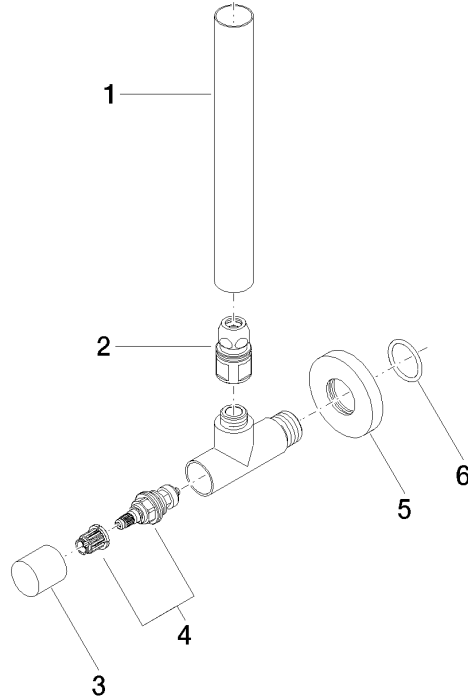

Eckventil - Messing (23kt Gold)

22 901 979

- Rosette Ø 55 mm
- Schlauchabdeckung 200 mm, ablängbar

	Messing (23kt Gold)	22 901 979-09
	Chrom	22 901 979-00
	Platin gebürstet	22 901 979-06
	Platin	22 901 979-08
	Dark Chrome	22 901 979-19
	Messing gebürstet (23kt Gold)	22 901 979-28
	Schwarz matt	22 901 979-33
	Champagne gebürstet (22kt Gold)	22 901 979-46
	Champagne (22kt Gold)	22 901 979-47
	Chrom gebürstet	22 901 979-93
	Dark Platin gebürstet	22 901 979-99

Eckventil - Messing (23kt Gold)

22 901 979

mm [inches]

Durchflussdiagramm

Zertifikate

WRAS_2205004.

Eckventil - Messing (23kt Gold)

22 901 979

Ersatzteile für die
anderen
Oberflächenvarianten
finden Sie hier:
Chrom

Ersatzteilstückliste

Nr.	Artikelnummer	Benennung	Verbaumenge	Lieferzeit
1	09 28 22 020-09	Rohr	1	40
2	90 24 03 276 00 90	Umruestsatz	1	2
3	09 20 22 001-09	Griff	1	40
4	90 90 03 006 00 90	Oberteil	1	2
5	09 27 22 015-09	Rosette	1	40
6	09 14 10 093 90	Dichtung	1	2