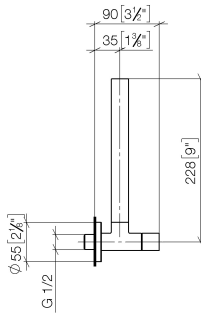

Eckventil - Messing (23kt Gold)

22 901 979

- Rosette Ø 55 mm
- Schlauchabdeckung 200 mm, ablängbar

	Messing (23kt Gold)	22 901 979-09
	Chrom	22 901 979-00
	Platin gebürstet	22 901 979-06
	Platin	22 901 979-08
	Dark Chrome	22 901 979-19
	Messing gebürstet (23kt Gold)	22 901 979-28
	Schwarz matt	22 901 979-33
	Champagne gebürstet (22kt Gold)	22 901 979-46
	Champagne (22kt Gold)	22 901 979-47
	Chrom gebürstet	22 901 979-93
	Dark Platin gebürstet	22 901 979-99

Eckventil - Messing (23kt Gold)

22 901 979

mm [inches]

Durchflussdiagramm

Zertifikate

WRAS_2205004.

Eckventil - Messing (23kt Gold)

22 901 979

Ersatzteile für die
anderen
Oberflächenvarianten
finden Sie hier:
Chrom

Ersatzteilstückliste

Nr.	Artikelnummer	Benennung	Verbaumenge	Lieferzeit
1	09 28 22 020-09	Rohr	1	40
2	90 24 03 276 00 90	Umruestsatz	1	2
3	09 20 22 001-09	Griff	1	40
4	90 90 03 006 00 90	Oberteil	1	2
5	09 27 22 015-09	Rosette	1	40
6	09 14 10 093 90	Dichtung	1	2