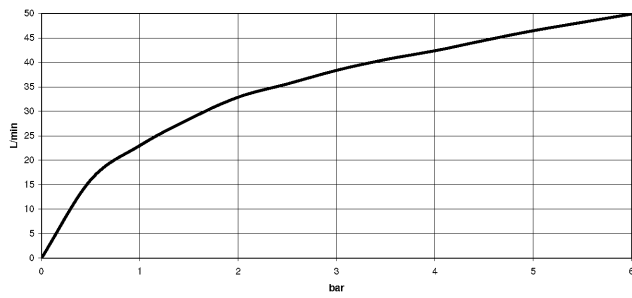

Eckventil - Messing (23kt Gold)

22 901 979

- Rosette Ø 55 mm
- Schlauchabdeckung 200 mm, ablängbar

	Messing (23kt Gold)	22 901 979-09
	Chrom	22 901 979-00
	Platin gebürstet	22 901 979-06
	Platin	22 901 979-08
	Dark Chrome	22 901 979-19
	Messing gebürstet (23kt Gold)	22 901 979-28
	Schwarz matt	22 901 979-33
	Champagne gebürstet (22kt Gold)	22 901 979-46
	Champagne (22kt Gold)	22 901 979-47
	Chrom gebürstet	22 901 979-93
	Dark Platin gebürstet	22 901 979-99

Eckventil - Messing (23kt Gold)

22 901 979

mm [inches]

Durchflussdiagramm

Zertifikate

WRAS_2205004.

Eckventil - Messing (23kt Gold)

22 901 979